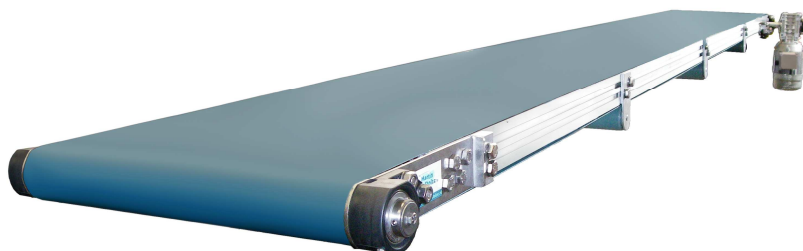

Super Conveyor™

Voor situaties waarbij uiterst stabiel transport een vereiste is.

Voor alle vraagstukken op de gebieden van bufferen, opvoerbanden, extra brede banden, afwijkend loopvlak en andere maatwerkoplossingen is de Super Conveyor™ ontwikkeld. Dit is een scala aan standaard onderdelen en profielen, waaruit een zeer brede reeks van maatwerk transportbanden geproduceerd kan worden.

Doordat de band wordt ondersteund door een plaat i.p.v. rollen of glijblokken is het loopvlak zeer gelijkmatig, wat deze band zeer geschikt maakt voor situaties waarbij uiterst stabiel transport noodzakelijk is.

Categorie	: Transportband
Type	: Super Conveyor™
Lengtes (meter)	: Klantspecifiek
Breedtes (mm)	: tot 1000
Vermogen (kW)	: 0,18 / 0,25 / 0,37 / 0,55 / 0,75
Snelheid	: Frequentie geregeld, mechanische variator, vaste snelheid
Koppelbaar	: Nee
Accessoires	: Noodstop, afstandbediening, keerschakelaar, in hoogte verstelbare steunen